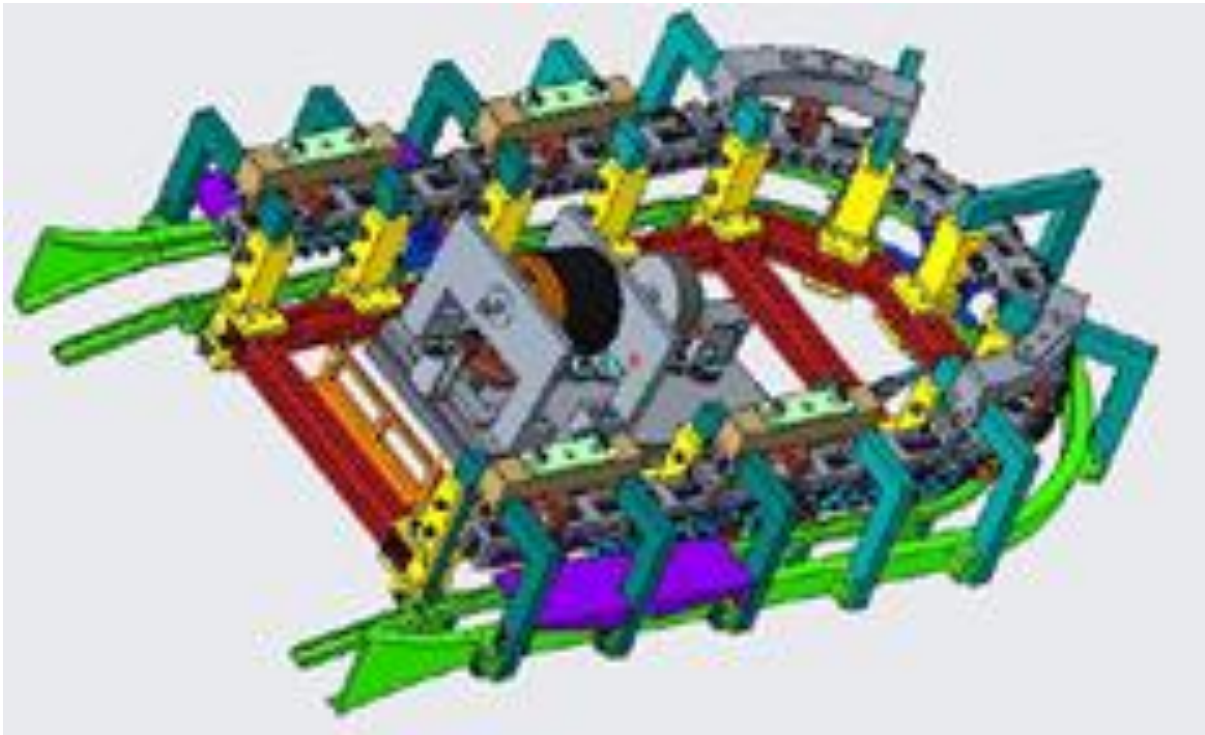

Nano satellite en collaboration avec le CSUG (Centre Spatial Universitaire de Grenoble)

Maquette de télésiège débrayable, pour le STRMTG

Skateboard en matériaux composites (fibre de verre + résine)

Concours national inter-GMP de robots