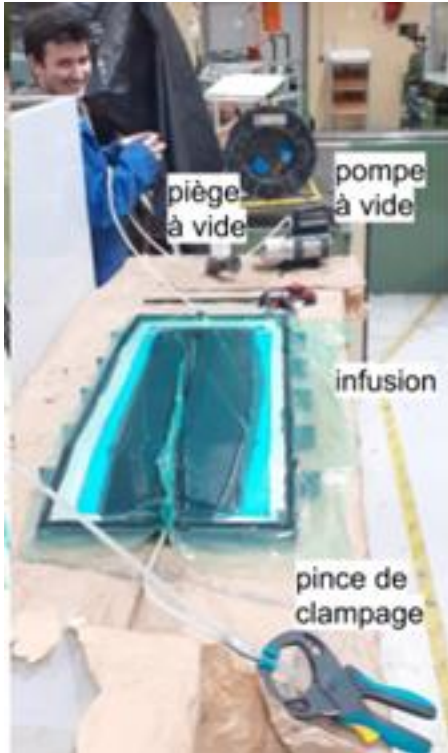

Nano satellite en collaboration avec le CSUG (Centre Spatial Universitaire de Grenoble)

Maquette de télésiège débrayable, pour le STRMTG

Skateboard en matériaux composites (fibre de verre + résine)

Concours national inter-GMP de robots