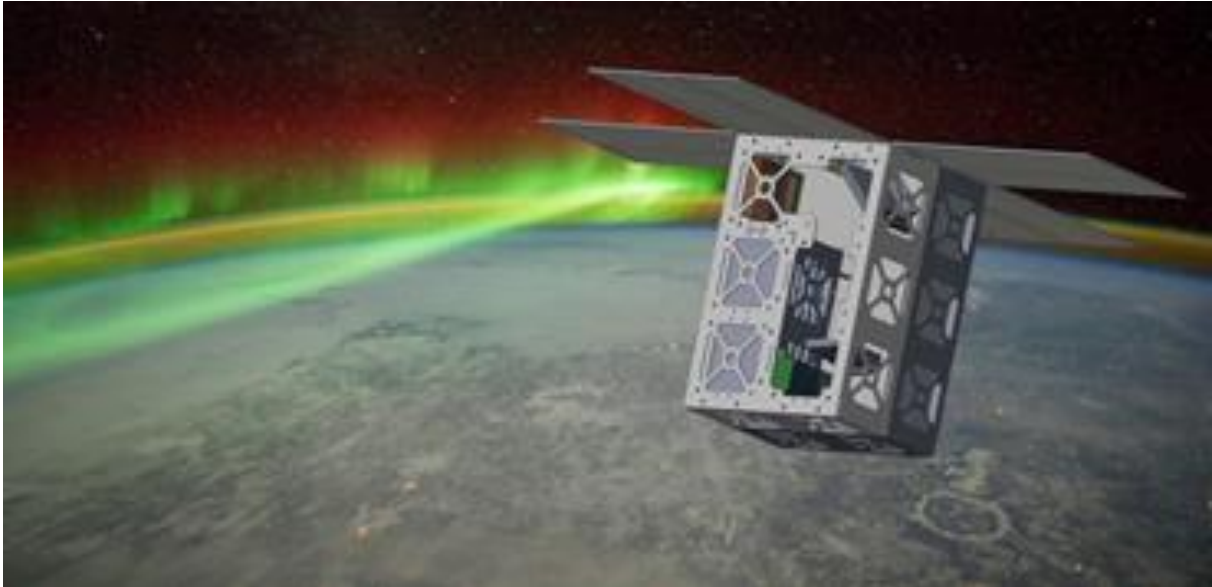

Nano satellite en collaboration avec le CSUG (Centre Spatial Universitaire de Grenoble)

Maquette de télésiège débrayable, pour le STRMTG

Skateboard en matériaux composites (fibre de verre + résine)

Concours national inter-GMP de robots