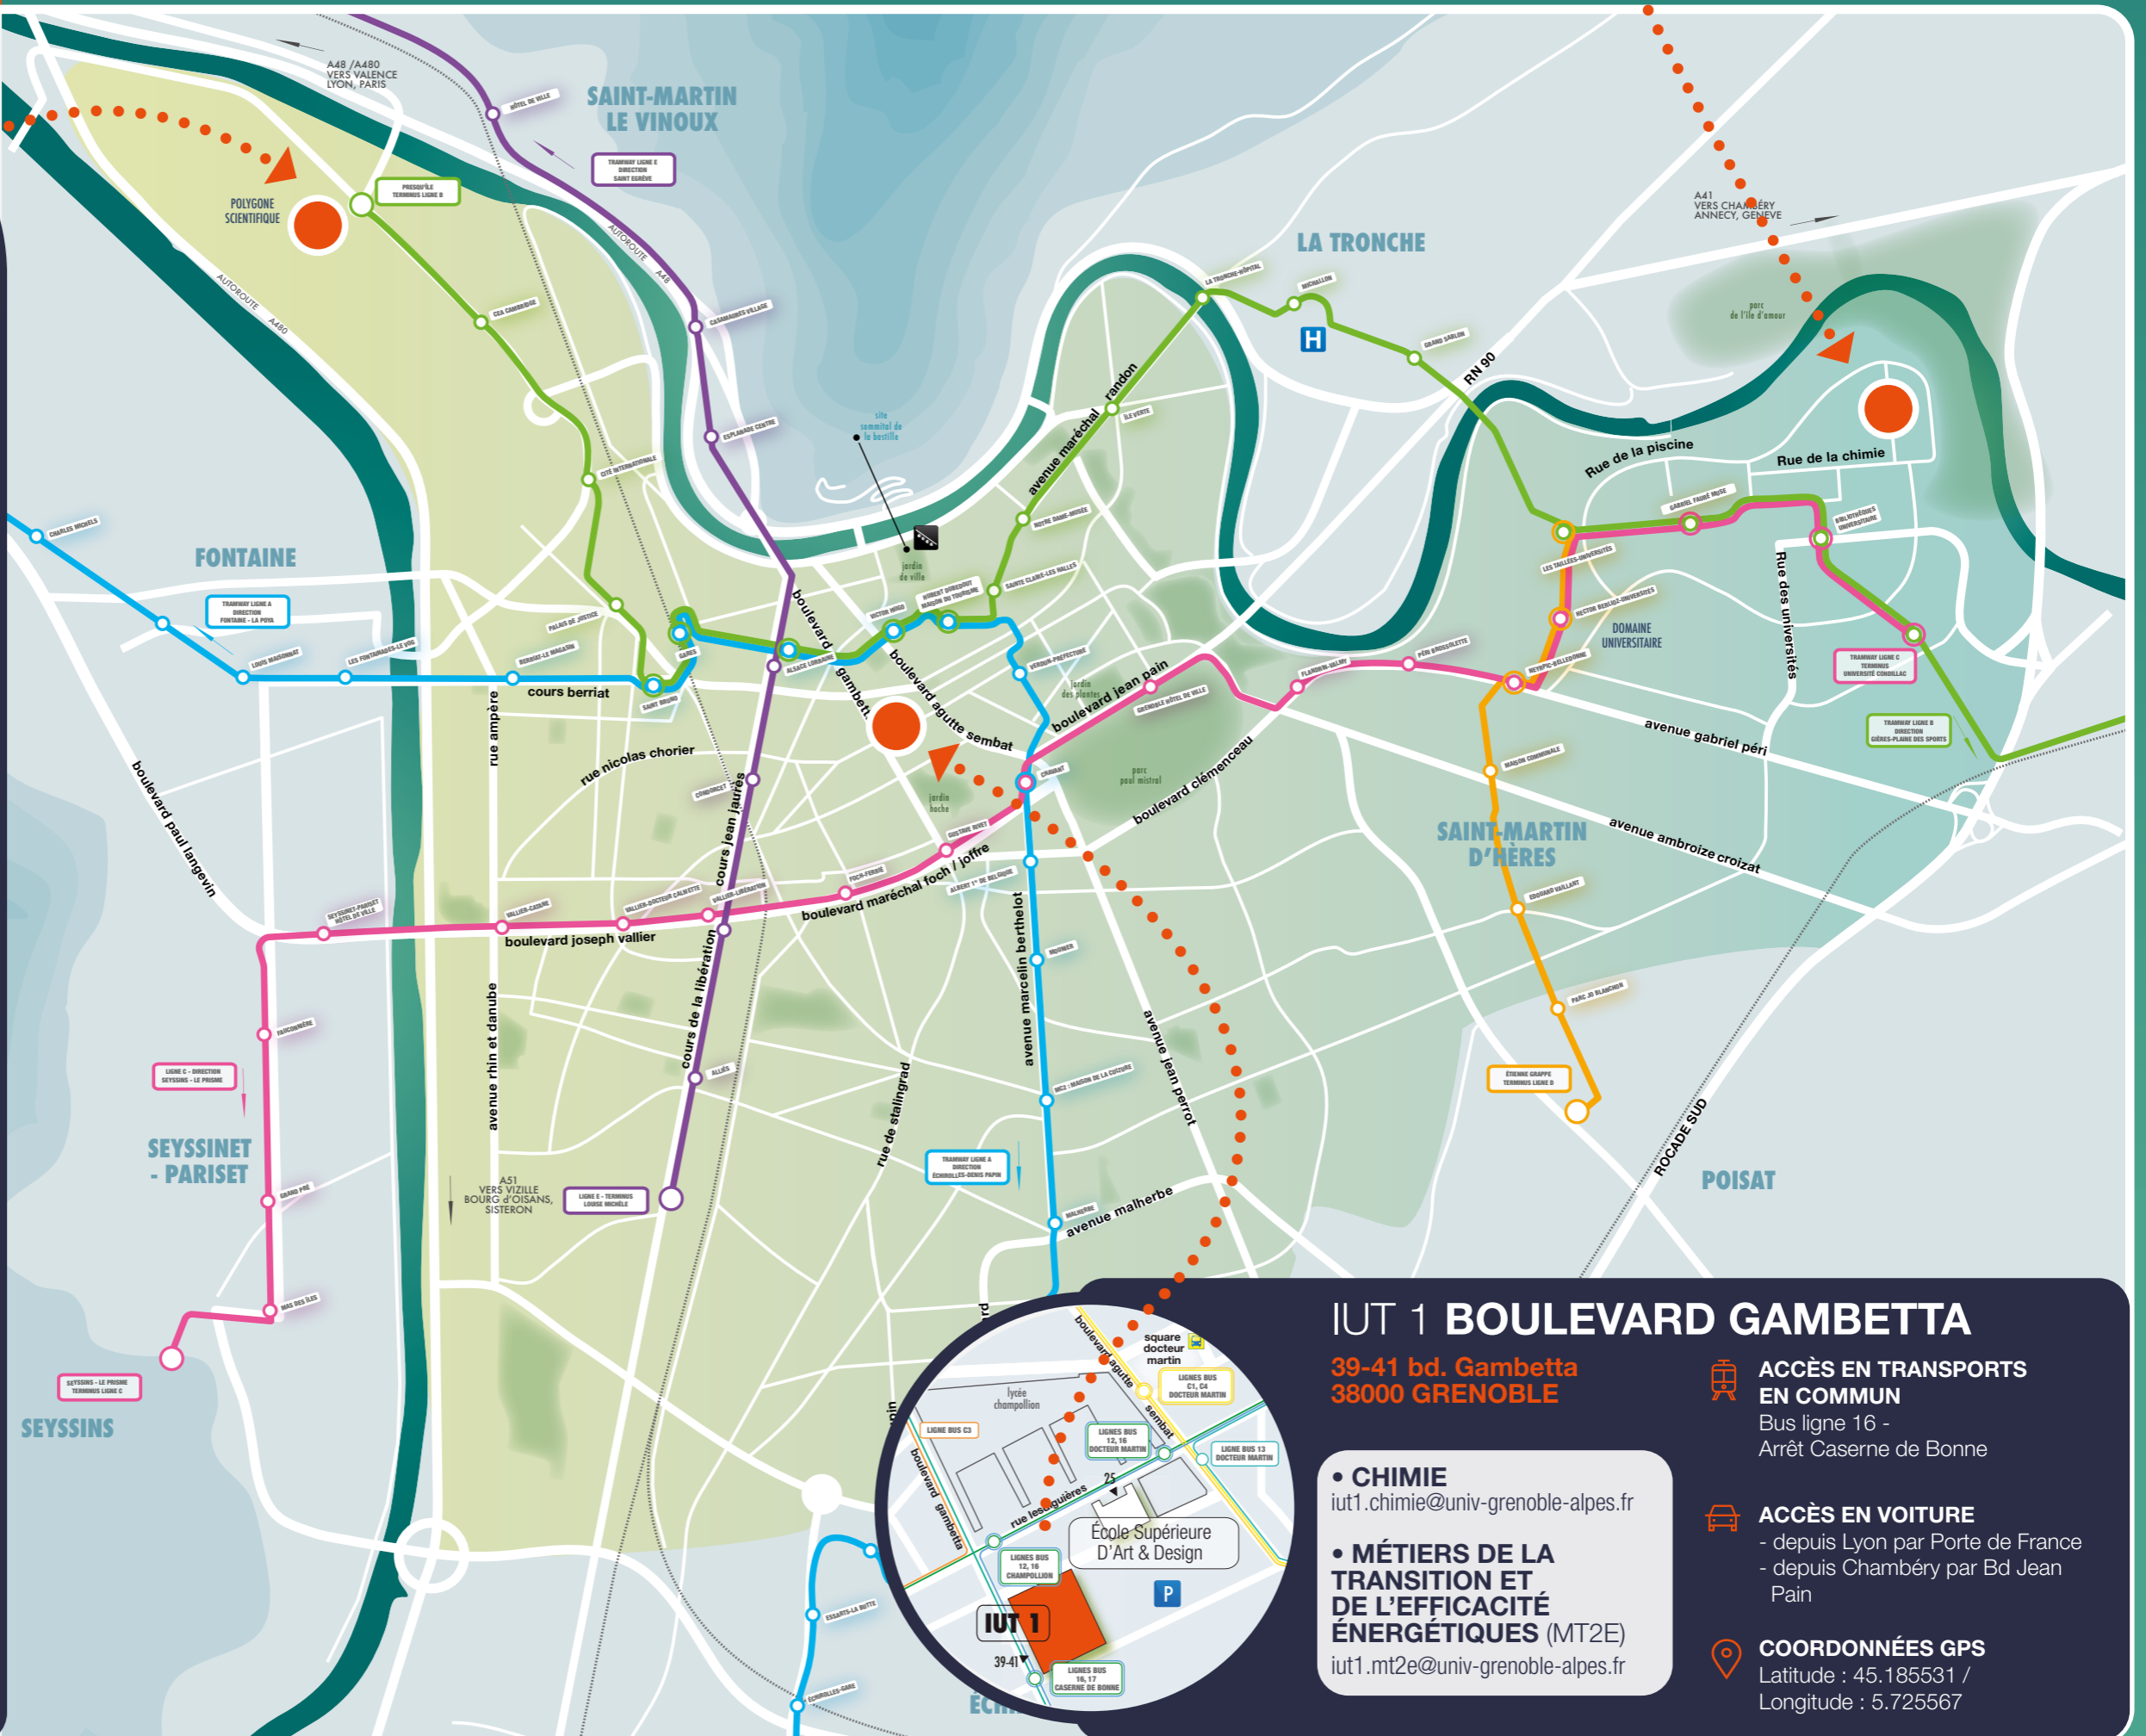

IUT 1 BOULEVARD GAMBETTA

39-41 bd. Gambetta
38000 GRENOBLE

• **CHIMIE**
iut1.chimie@univ-grenoble-alpes.fr

• **MÉTIERS DE LA TRANSITION ET DE L'EFFICACITÉ ÉNERGÉTIQUES (MT2E)**
iut1.mt2e@univ-grenoble-alpes.fr

ACCÈS EN TRANSPORTS EN COMMUN
Bus ligne 16 - Arrêt Caserne de Bonne

ACCÈS EN VOITURE
- depuis Lyon par Porte de France
- depuis Chambéry par Bd Jean Pain

COORDONNÉES GPS
Latitude : 45.185531 /
Longitude : 5.725567