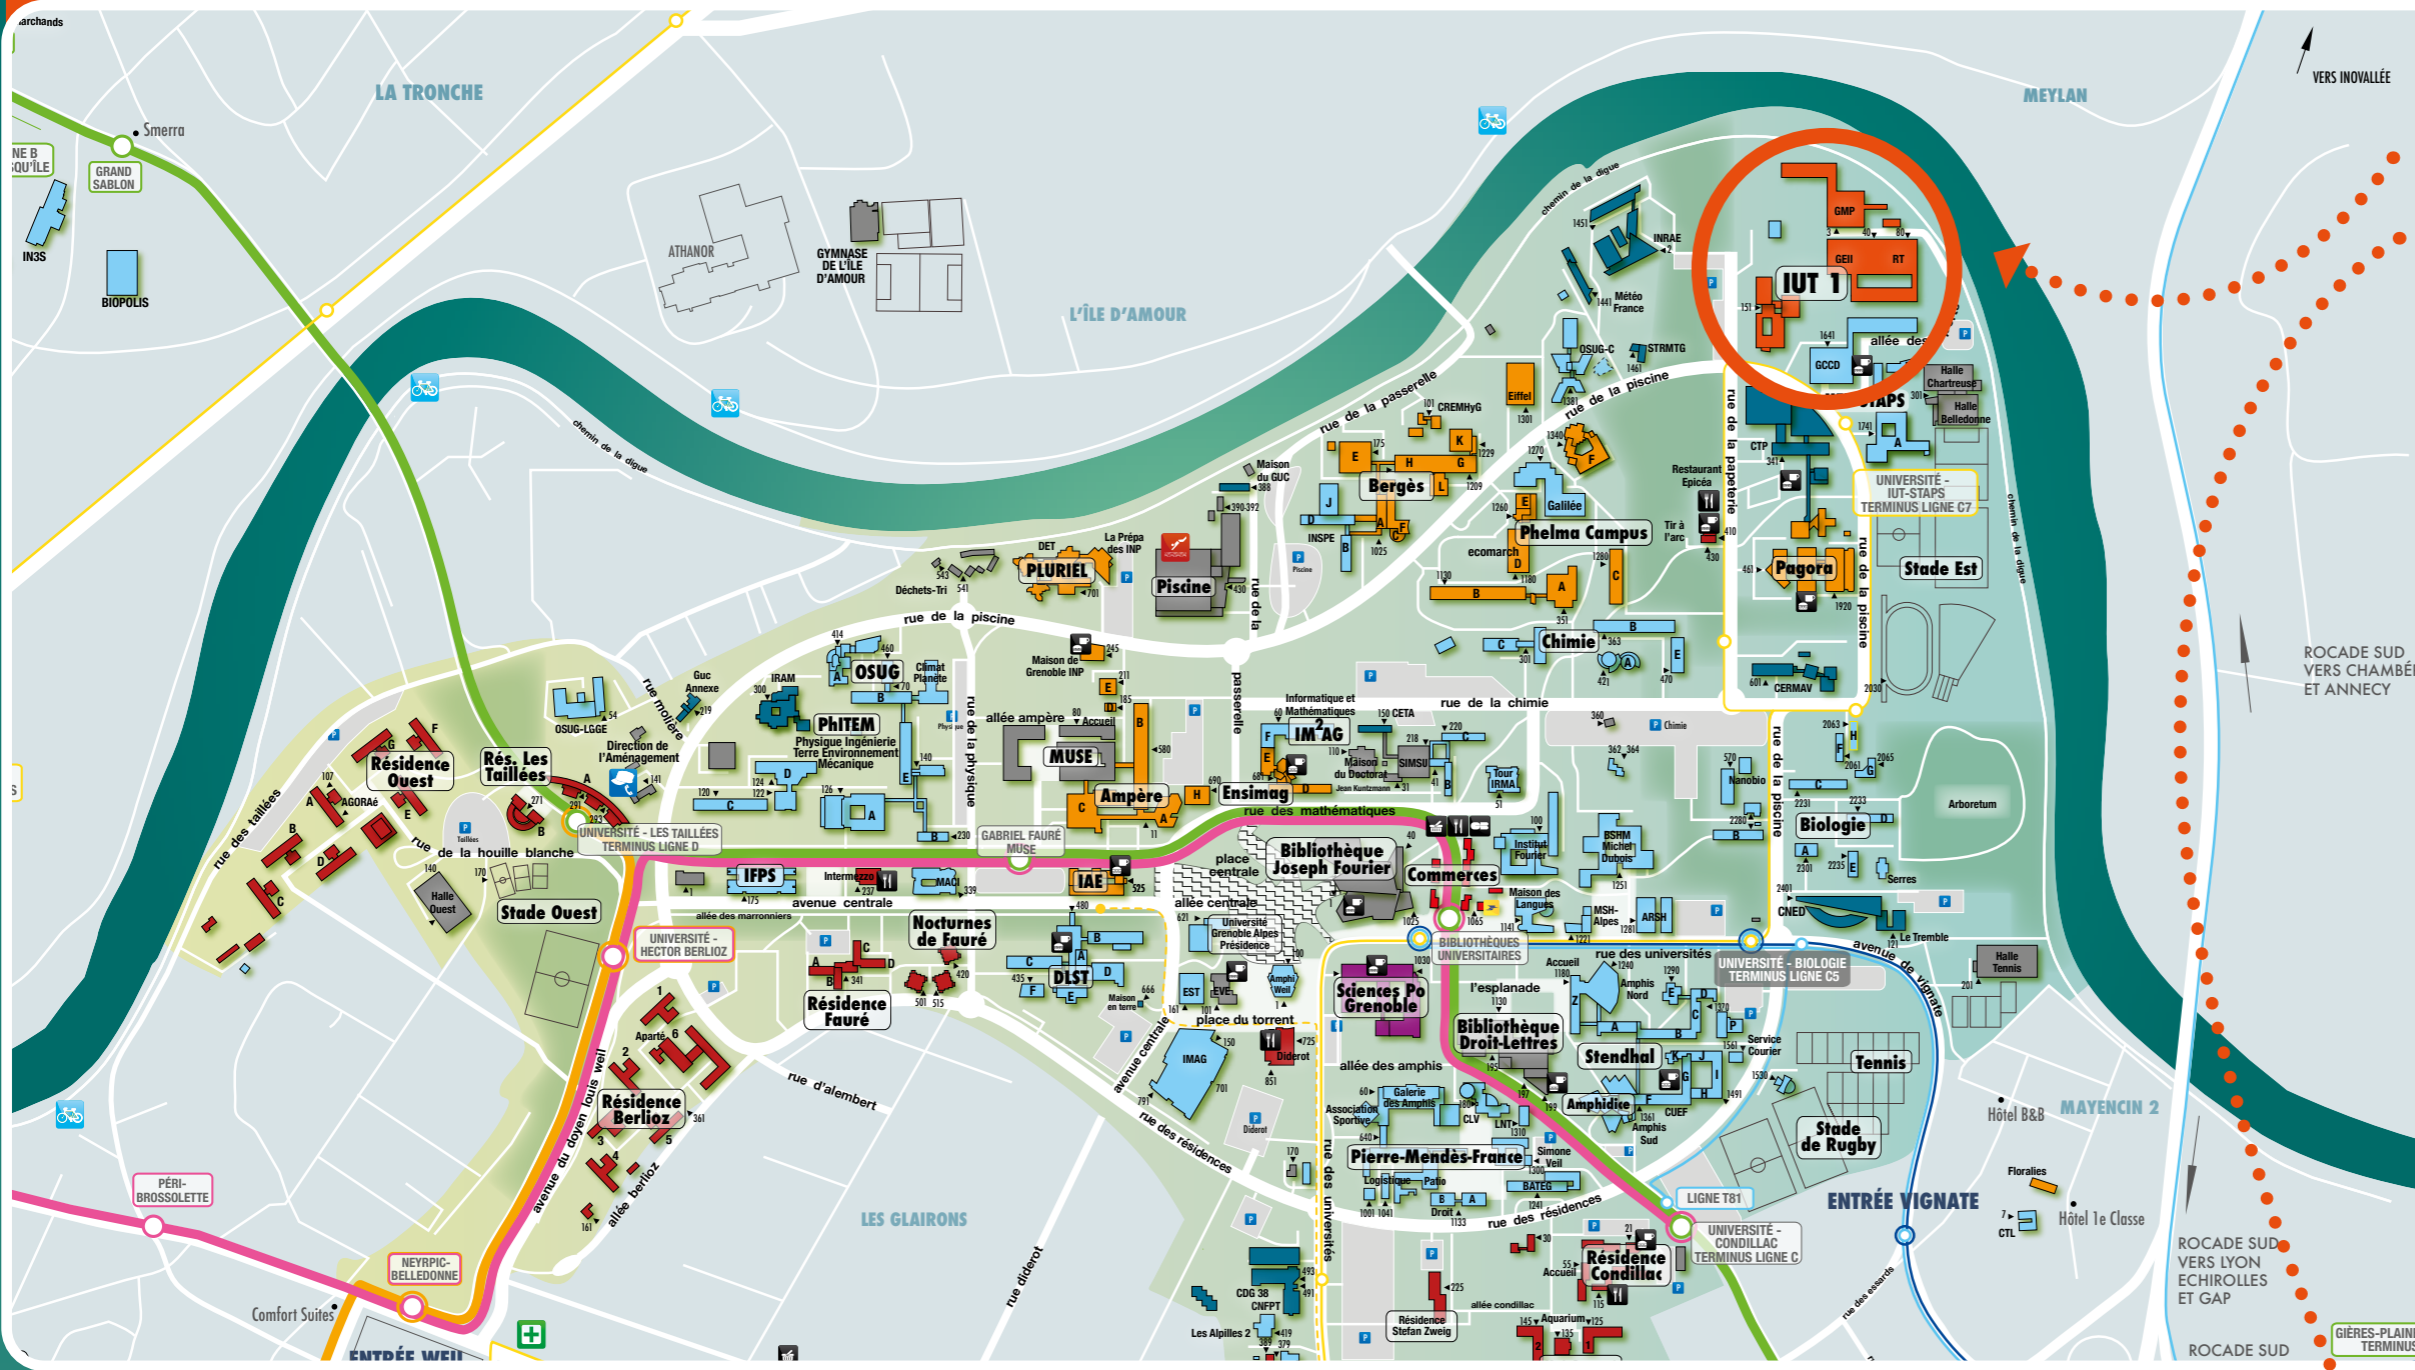

PLAN DES SITES DE L'IUT 1

CAMPUS

IUT 1 CAMPUS

151 rue de la Papeterie
38402 SAINT-MARTIN-D'HÈRES

- **Génie Civil - Construction Durable (GCCD)**
iut1.gccd@univ-grenoble-alpes.fr
- **Génie Électrique et Informatique Industrielle (GEII)**
iut1.geii@univ-grenoble-alpes.fr
- **Génie Mécanique et Productique (GMP)**
iut1.gmp@univ-grenoble-alpes.fr
- **Réseaux et Télécommunications (RT)**
iut1.rt@univ-grenoble-alpes.fr

ACCÈS EN TRANSPORTS EN COMMUN

- Tram ligne B ou ligne C
- Arrêt Bibliothèques Universitaires
- Bus C7 - Arrêt Université IUT - UFRAPS

ACCÈS EN VOITURE PAR LA ROCADE SUD

- Depuis Lyon, N87 direction Chambéry
- Sortie 1 Domaine Universitaire
- Depuis Chambéry direction Gières
- Sortie 1 Domaine Universitaire

COORDONNÉES GPS

Latitude : 45.199518 /
Longitude : 5.77471

GRENOBLE

IUT 1 POLYGONE

23 av. des Martyrs
38000 GRENOBLE

ACCÈS EN TRANSPORTS EN COMMUN
Trame ligne B
Arrêt Marie-Louise Paris - CEA

ACCÈS EN VOITURE
- depuis Lyon par Porte de France
- depuis Chambéry par Bd Leclerc puis voie de Corato

ACCÈS EN TRANSPORTS EN COMMUN
Bus ligne 16 - Arrêt Caserne de Bonne

ACCÈS EN VOITURE
- depuis Lyon par Porte de France
- depuis Chambéry par Bd Jean Pain

COORDONNÉES GPS
Latitude : 45.185531 /
Longitude : 5.725567