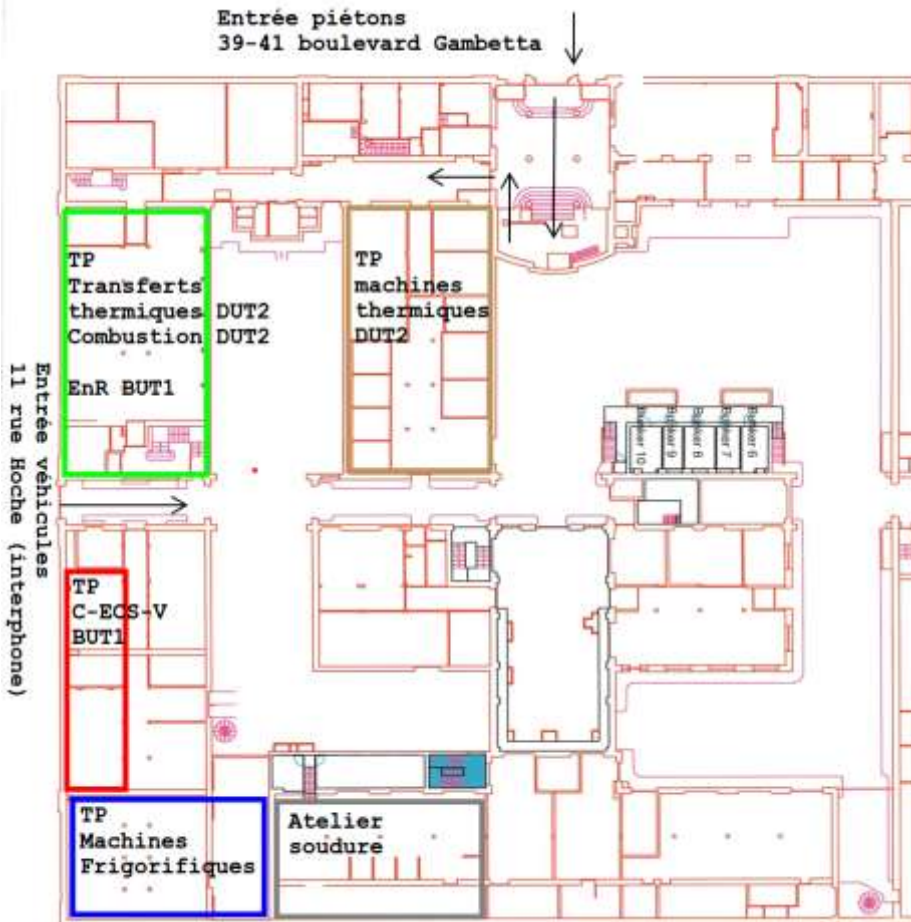

Colloque MT2E 2022 Grenoble

Plan Département GTE/MT2E, site Gambetta IUT1

RdC :

- Accès au site
- Salles de TP (une partie)

1^{er} étage :

- Accueil
- Conférences (amphi 175 au centre du site)
- Exposants
- Posters SAé
- Salles de TP (une partie)
- Ateliers SAé (vendredi) (une partie)

2^{eme} étage :

- Ateliers SAé (vendredi) (une partie)

3^{eme} étage :

- Déjeuners