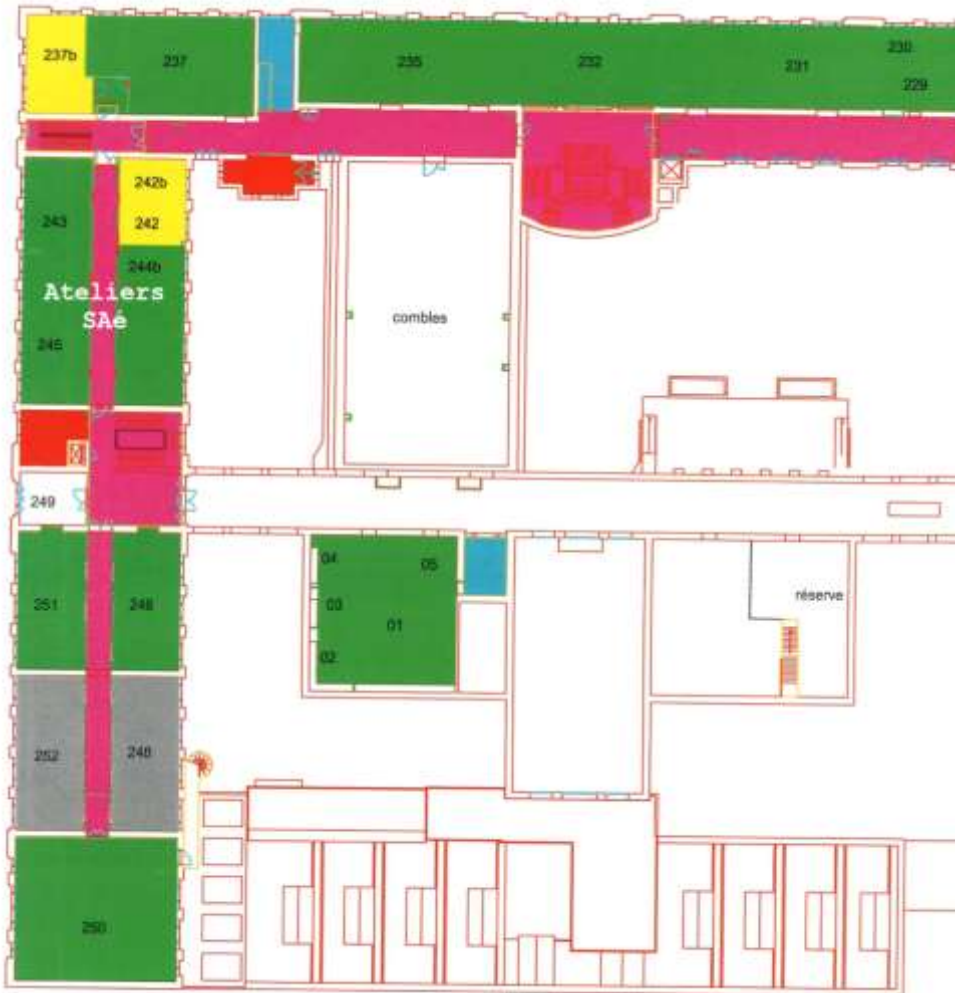

Colloque MT2E 2022 Grenoble

Plan Département GTE/MT2E, site Gambetta IUT1

RdC :

- Accès au site
- Salles de TP (une partie)

1^{er} étage :

- Accueil
- Conférences (amphi 175 au centre du site)
- Exposants
- Posters SAé
- Salles de TP (une partie)
- Ateliers SAé (vendredi) (une partie)

2^{eme} étage :

- Ateliers SAé (vendredi) (une partie)

3^{eme} étage :

- Déjeuners